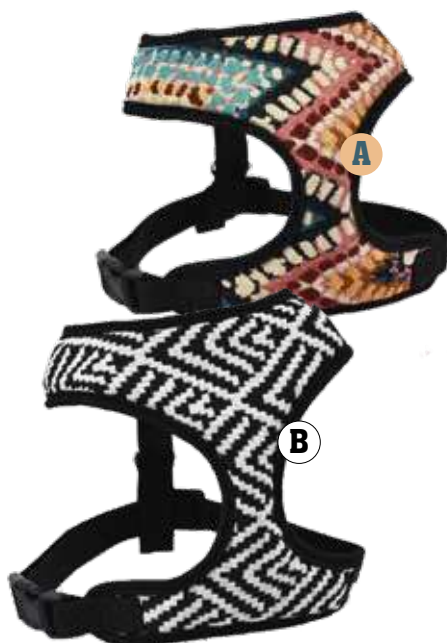

SMYCZ
LEASH

ROZMIAR / SIZE	A boho	B aztecki / aztec
1,5 x 30 - 40 cm	BK-17306	BK-17310
1,9 x 35 - 50 cm	BK-17307	BK-17311
2,5 x 40 - 55 cm	BK-17308	BK-17312

OBROŻA
COLLAR

ROZMIAR / SIZE	A boho	B aztecki / aztec
szyja / neck: 28 cm klatka / chest: 34 - 45 cm	BK-17406	BK-17410
szyja / neck: 35 cm klatka / chest: 40 - 52 cm	BK-17407	BK-17411
szyja / neck: 40 cm klatka / chest: 52 - 70 cm	BK-17408	BK-17412
szyja / neck: 47 cm klatka / chest: 58 - 78 cm	BK-17409	BK-17413

SZELKI
HARNESS

Kolekcja **Wild**
Wild collection

AKCESORIA DLA PSA

ACCESSORIES FOR DOG

OBROŻA WILD TIGER
WILD TIGER COLLAR

20-30 cm/13 mm **BK-18018**
25-40 cm/13 mm **BK-18019**
30-50 cm/16 mm **BK-18020**