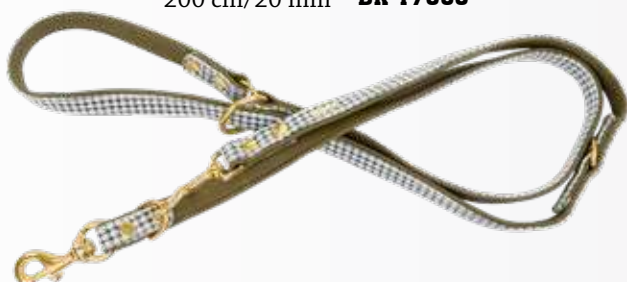

SMYCZ REGULOWANA CZERWONA

RED ADJUSTABLE LEASH

200 cm/16 mm **BK-17605**

200 cm/20 mm **BK-17606**

SMYCZ REGULOWANA ZIELONA

GREEN ADJUSTABLE LEASH

200 cm/16 mm **BK-17618**

200 cm/20 mm **BK-17619**

SMYCZ REGULOWANA KHAKI

KHAKI ADJUSTABLE LEASH

200 cm/16 mm **BK-17631**

200 cm/20 mm **BK-17632**

SMYCZ REGULOWANA NIEBIESKA

BLUE ADJUSTABLE LEASH

200 cm/16 mm **BK-17644**

200 cm/20 mm **BK-17645**