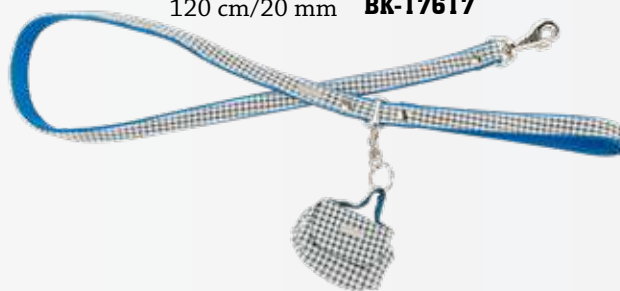

120 cm/16 mm **BK-17616**

120 cm/20 mm **BK-17617**

SMYCZ KHAKI

KHAKI LEASH

120 cm/16 mm **BK-17629**

120 cm/20 mm **BK-17630**

SMYCZ NIEBIESKA

PINK LEASH